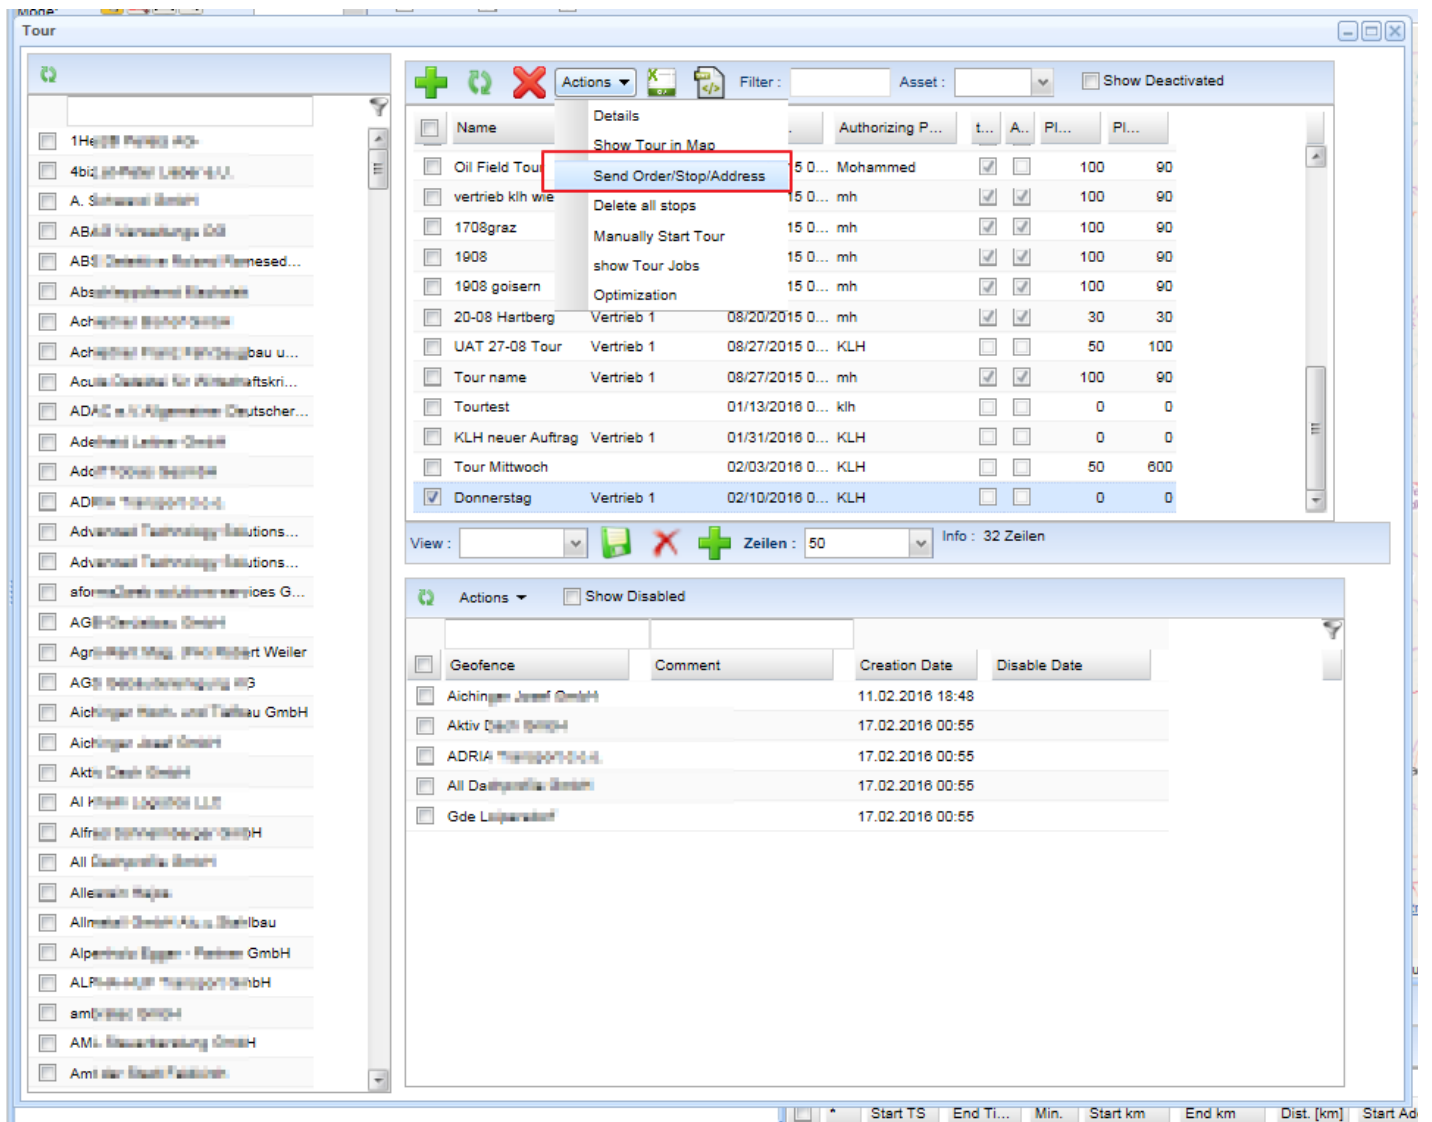

Das ist der Footer Email Text am Ende des Auftrags

File :

File :

File :

Send Orders using the Tour Module

You can select a tour and send the tour geofences to the driver.

Details can be found in the Tour Module chapter.